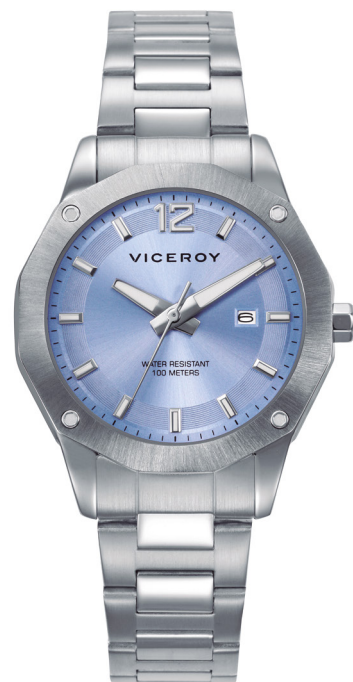

PVPR 125€

NEW COLLECTION

401447-65

PVPR 145€

CAJA Y BRAZALETE DE ACERO / DIÁMETRO 42 MM / 10 ATM / CRONÓGRAFO

401447-35

PVPR 145€

VICEROY

53

CAJA Y BRAZALETE DE ACERO / DIÁMETRO 33 MM / 10 ATM

NEW COLLECTION

401302-75

PVPR 119€

401302-35

PVPR 119€

CAJA Y BRAZALETE DE ACERO / DIÁMETRO 34 MM / 10 ATM

42452-37

PVPR 119€

42452-67

PVPR 119€

VICEROY

CAJA Y BRAZALETE DE ACERO / DIÁMETRO 34 MM / 10 ATM

NEW COLLECTION

42452-20

PVPR 139€

VICEROY

CAJA Y BRAZALETE DE ACERO / DIÁMETRO 41 MM / 10 ATM / CRONÓGRAFO

42459-37

PVPR 159€

42459-67

PVPR 159€

NEW COLLECTION