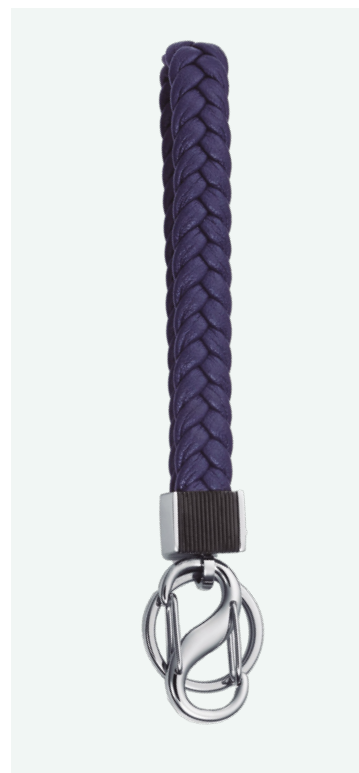

## PENDIENTES

DE ACERO CON IP  
NEGRO

14305E01010

**PVPR 25€**

## PULSERA

DE ACERO CON  
PIEL AZUL

14300P01013

**PVPR 39€**

## LLAVERO

DE ACERO CON IP  
NEGRO Y PIEL AZUL

75405L01013

**PVPR 39€**

VICEROY

VICEROY