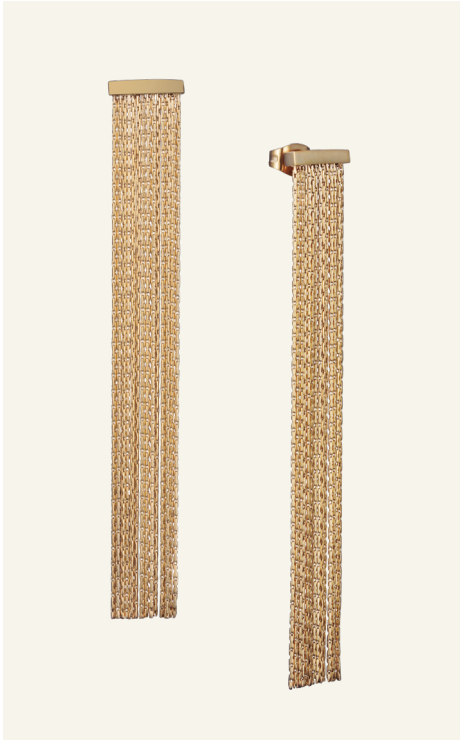

VICEROY

PENDIENTES

DE ACERO CON IP
DORADO

75397E01012

PVPR 45€

PULSERA

DE ACERO CON IP
DORADO

75397P01012

PVPR 49€